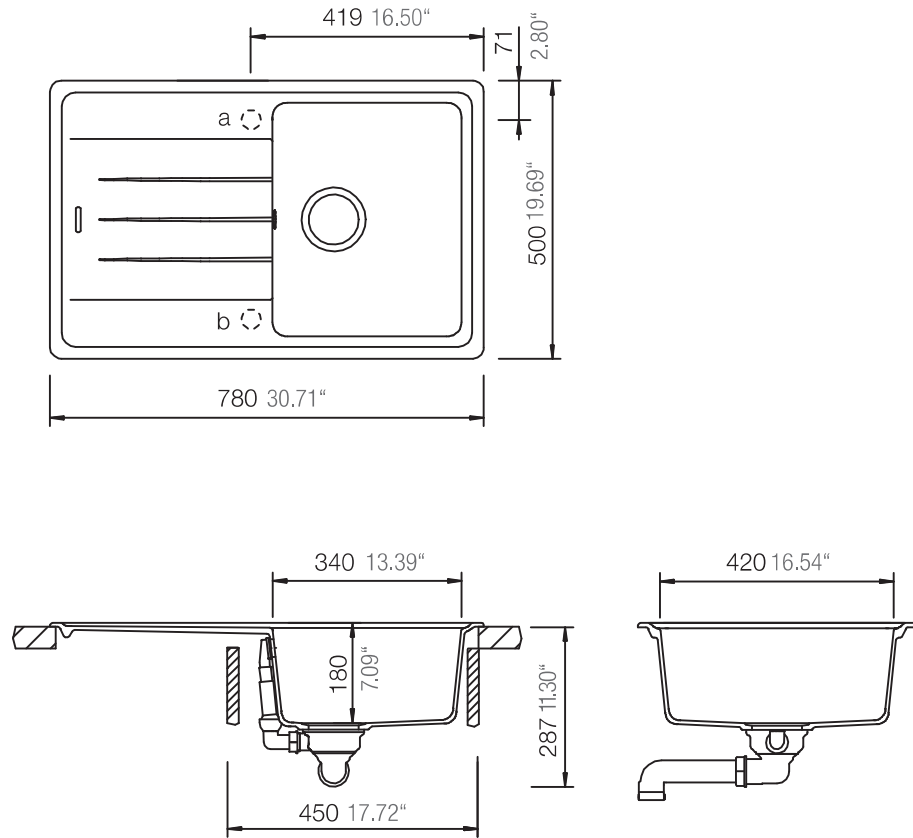

SCHOCK

CRISTALITE®

ELEMENT 31190

Installation: Von oben / topmount
Auschnitt / cut-out

MASSANGABEN / MEASUREMENTS IN MM / INCH