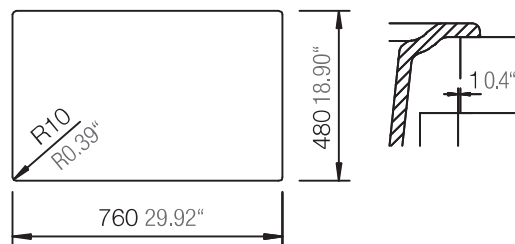

SCHOCK

CRISTALITE®

ELEMENT 31190

Installation: Von oben / topmount
Auschnitt / cut-out

MASSANGABEN / MEASUREMENTS IN MM / INCH