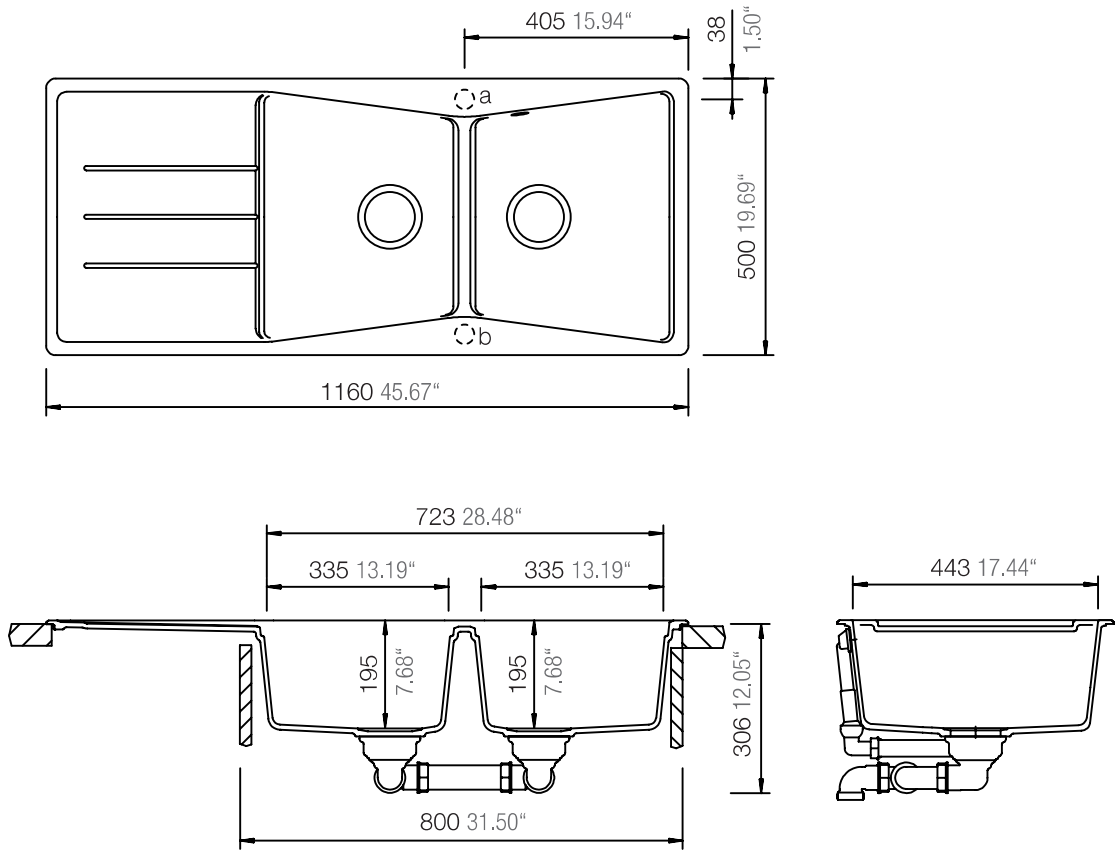

## CITY 32300

Installation: Von oben / topmount  
Auschnitt / cut-out

MASSANGABEN / MEASUREMENTS IN MM / INCH