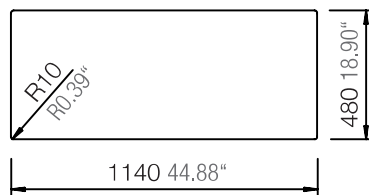

## CITY 32300

Installation: Von oben / topmount  
Auschnitt / cut-out

MASSANGABEN / MEASUREMENTS IN MM / INCH