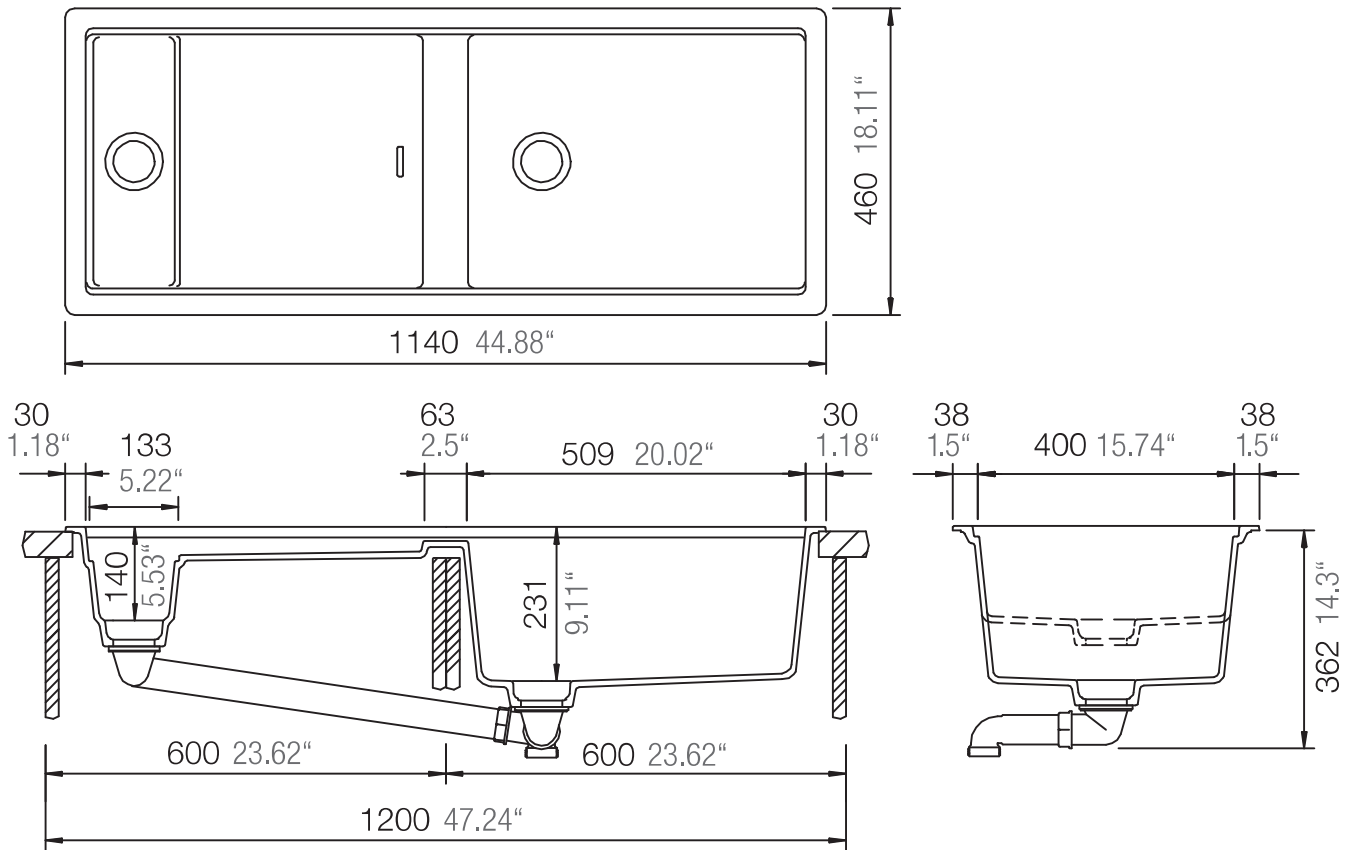

## PREPSTATION 81500

Installation: Unterbau / undermount  
Ausschnitt / cut-out

MASSANGABEN / MEASUREMENTS IN MM / INCH