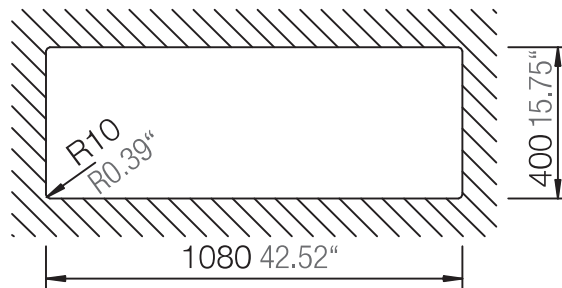

## PREPSTATION 81500

Installation: Unterbau / undermount  
Ausschnitt / cut-out

MASSANGABEN / MEASUREMENTS IN MM / INCH