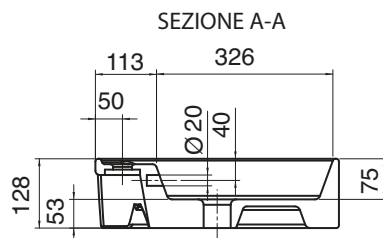

THIN-LINE - WIND 8030/R
ART. 8030/R

DA APPOGGIO
 SUPPORTED BASIN
 A POSER
 STANDMODELL
 SOBREENCIMERA

45X54 CM KG 11

Le misure riportate sono soggette a tolleranze di $\pm 5\%$
 Ci riserviamo il diritto di modificare le forme e/o le dimensioni senza alcun preavviso

The measurements indicated are subject to $\pm 5\%$ tolerance margins
 We reserve the right to modify the shapes and/or dimensions without prior notice

Les dimensions indiquées sont soumises à des tolérances de $\pm 5\%$
 Nous nous réservons le droit de modifier les formes et/ou les dimensions sans aucun préavis

Die angegebenen Maße haben eine Toleranz von $\pm 5\%$
 Wir behalten uns vor, die Formen und Abmessungen ohne Ankündigung zu ändern

Las medidas indicadas están sujetas a tolerancias de $\pm 5\%$
 Nos reservamos el derecho de modificar formas y/o dimensiones sin aviso previo