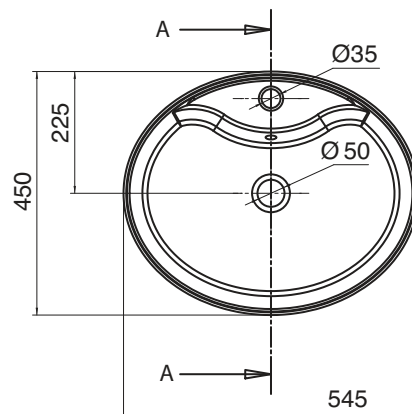

THIN-LINE - WIND 8030/R
ART. 8030/R

DA APPOGGIO
 SUPPORTED BASIN
 A POSER
 STANDMODELL
 SOBREENCIMERA

45X54 CM KG 11

Le misure riportate sono soggette a tolleranze di $\pm 5\%$
 Ci riserviamo il diritto di modificare le forme e/o le dimensioni senza alcun preavviso

The measurements indicated are subject to $\pm 5\%$ tolerance margins
 We reserve the right to modify the shapes and/or dimensions without prior notice

Les dimensions indiquées sont soumises à des tolérances de $\pm 5\%$
 Nous nous réservons le droit de modifier les formes et/ou les dimensions sans aucun préavis

Die angegebenen Maße haben eine Toleranz von $\pm 5\%$
 Wir behalten uns vor, die Formen und Abmessungen ohne Ankündigung zu ändern

Las medidas indicadas están sujetas a tolerancias de $\pm 5\%$
 Nos reservamos el derecho de modificar formas y/o dimensiones sin aviso previo